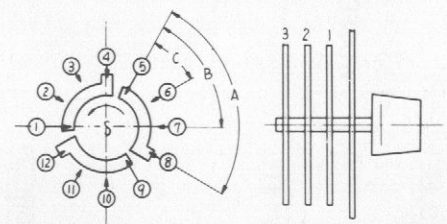

CS-E700

Model CS-E700

S_1 A. FULL RANGE
B. 2WAY MULTI
C. 3WAY MULTI

WOOFER
30-706F

MID-RANGE
12-702F

TWEETER
PT-405F-1