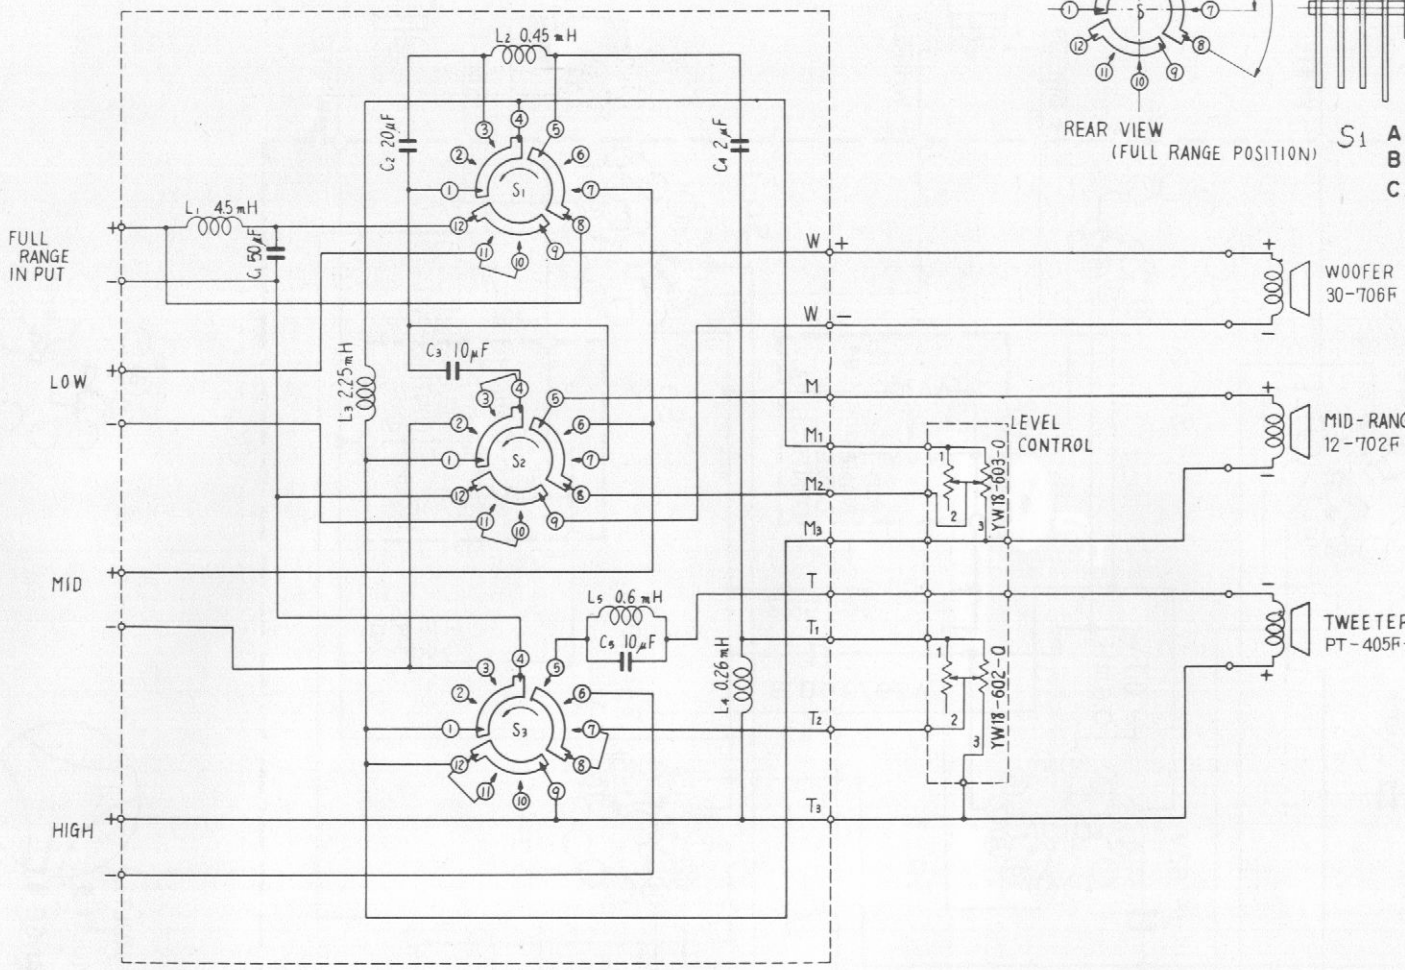

CS-E700

Model CS-E700

S_1 A. FULL RANGE
B. 2WAY MULTI
C. 3WAY MULTI

WOOFER
30-706F

MID-RANGE
12-702F

TWEETER
PT-405F-1